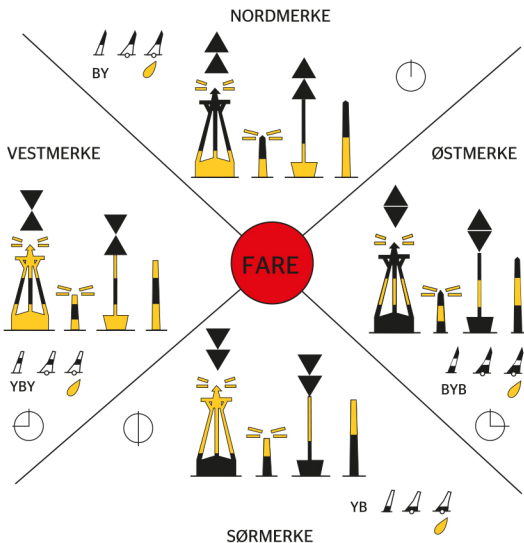

LATERALMERKER (Sideavmerking)

FRITTLIGGENDE GRUNNER/ FARER

SENERLEDSMERKER

KARDINALMERKER (Kompassmerking)

SPESIALMERKER

FASTE MERKER

INTERNASJONALE FORKORTELSER AV FARGER: R - Rød / G - Grønn / W - Hvit / Y - Gul / B - Sort

FEIL VED SJØMERKER ELLER FYRLYKTER MELDES TIL: NASJONAL KOORDINATOR FOR NAVIGASJONSVARSLER
Tlf: 22 42 23 31, Hele døgnet, e-post: navco@kystverket.no