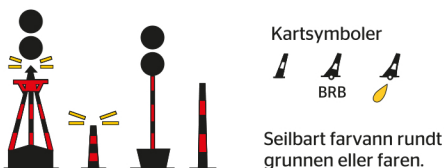

LATERALMERKER (Sideavmerking)

FRITTLIGGENDE GRUNNER/ FARER

SENERLEDSMERKER

KARDINALMERKER (Kompassmerking)

SPESIALMERKER

FASTE MERKER

INTERNASJONALE FORKORTELSER AV FARGER: R - Rød / G - Grønn / W - Hvit / Y - Gul / B - Sort