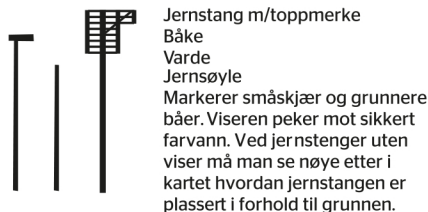

LATERALMERKER (Sideavmerking)

FRITTLIGGENDE GRUNNER/ FARER

SENERLEDSMERKER

KARDINALMERKER (Kompassmerking)

SPESIALMERKER

FASTE MERKER

INTERNASJONALE FORKORTELSER AV FARGER: R - Rød / G - Grønn / W - Hvit / Y - Gul / B - Sort