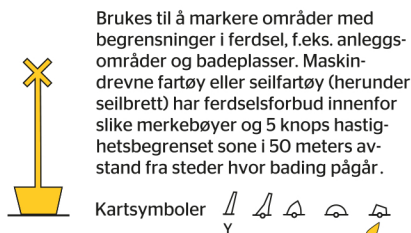

LATERALMERKER (Sideavmerking)

FRITTLIGGENDE GRUNNER/ FARER

SENERLEDSMERKER

KARDINALMERKER (Kompassmerking)

SPESIALMERKER

FASTE MERKER

INTERNASJONALE FORKORTELSER AV FARGER: R - Rød / G - Grønn / W - Hvit / Y - Gul / B - Sort