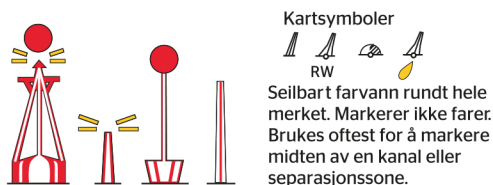

LATERALMERKER (Sideavmerking)

FRITTLIGGENDE GRUNNER/ FARER

SENERLEDSMERKER

KARDINALMERKER (Kompassmerking)

SPESIALMERKER

FASTE MERKER

INTERNASJONALE FORKORTELSER AV FARGER: R - Rød / G - Grønn / W - Hvit / Y - Gul / B - Sort